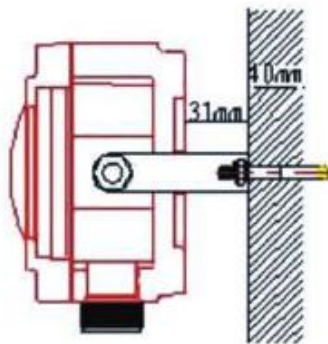

JTGB-UF-XSS667 广角红外火焰探测器

产品型号

JTGB-UF-XSS667
广角红外火焰探测器

产品概述

广角红外火焰探测器主要针对大空间及狭长隧道火灾探测，结合场所的特殊环境发生的火灾特点，其视角范围可达180°，大空间吊顶安装，隧道侧壁安装，不需要再调整探测角度，保证了探测区域不留死区。产品同时具有检测自身被污染和遮挡等高端光道检测故障功能，以及先进的软件分析处理系统，从根本上保证了用户对保护场所火灾的有效探测。

技术条件

- 探测视角：≤180°
- 响应时间：≤10s
- 工作电压：16-32VDC
- 环境温度：-40℃~85℃
- 环境湿度：5%~95%RH（无凝水）
- 静态电流：≤45mA
- 报警电流：≤55mA
- 输出方式：报警继电器触点输出
  故障继电器触点输出
  RS-485标准接口输出：MODBUS
- 防护等级：IP66
- 执行标准：GB15631-2008《特种火灾探测器》
  GB4208-2008《外壳防护等级（IP代码）》
- 外形尺寸：180mm*80mm*125mm

安装图

侧壁安装

产品认证