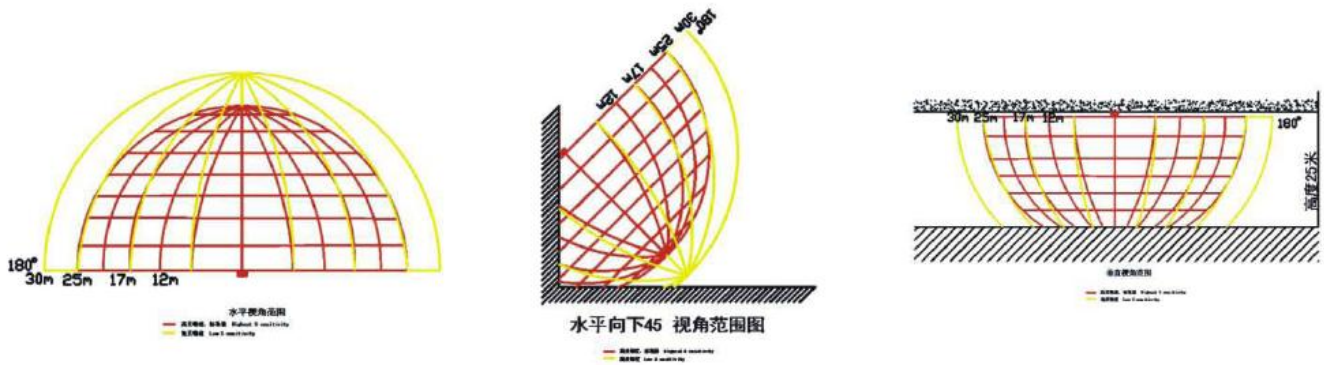

安装图

侧壁安装

吊顶安装

产品认证

探测角度示意图

隧道专用组合装置

本组合装置是隧道专用产品，包括火焰探测器、声光报警器、手动报警器等设备。各项产品均具备国际领先技术，可靠的治疗，完善的认证，并且机械性能优越。该组合装置功能配置齐全，线缆、设备安装几日后管理方便，可在隧道及其他特殊场所中广泛应用。

安装示意图：