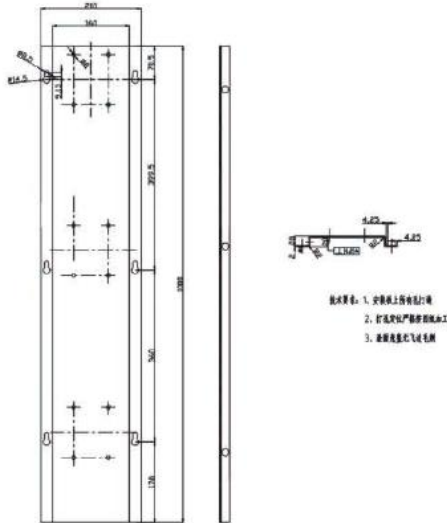

安装图

侧壁安装

吊顶安装

产品认证

探测角度示意图

隧道专用组合装置

本组合装置是隧道专用产品，包括火焰探测器、声光报警器、手动报警器等设备。各项产品均具备国际领先技术，可靠的治疗，完善的认证，并且机械性能优越。该组合装置功能配置齐全，线缆、设备安装几日后管理方便，可在隧道及其他特殊场所中广泛应用。

安装示意图：