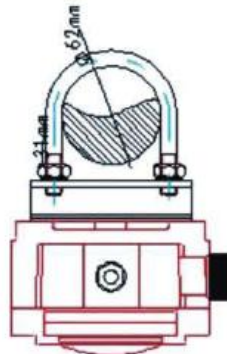

JTGB-UF-XSS667 广角红外火焰探测器

产品型号

JTGB-UF-XSS667
广角红外火焰探测器

产品概述

广角红外火焰探测器主要针对大空间及狭长隧道火灾探测，结合场所的特殊环境发生的火灾特点，其视角范围可达180°，大空间吊顶安装，隧道侧壁安装，不需要再调整探测角度，保证了探测区域不留死区。产品同时具有检测自身被污染和遮挡等高端光道检测故障功能，以及先进的软件分析处理系统，从根本上保证了用户对保护场所火灾的有效探测。

技术条件

- 探测视角：≤180°
- 响应时间：≤10s
- 工作电压：16-32VDC
- 环境温度：-40℃~85℃
- 环境湿度：5%~95%RH（无凝水）
- 静态电流：≤45mA
- 报警电流：≤55mA
- 输出方式：报警继电器触点输出
故障继电器触点输出
RS-485标准接口输出：MODBUS
- 防护等级：IP66
- 执行标准：GB15631-2008《特种火灾探测器》
GB4208-2008《外壳防护等级（IP代码）》
- 外形尺寸：180mm*80mm*125mm

安装图

侧壁安装

吊顶安装

产品认证

探测角度示意图

隧道专用组合装置

本组合装置是隧道专用产品，包括火焰探测器、声光报警器、手动报警器等设备。各项产品均具备国际领先技术，可靠的治疗，完善的认证，并且机械性能优越。该组合装置功能配置齐全，线缆、设备安装几日后管理方便，可在隧道及其他特殊场所中广泛应用。

安装示意图：